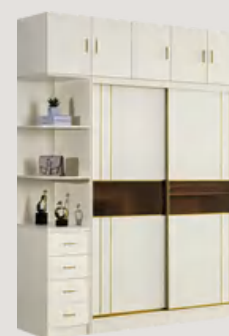

衣柜 Wardrobe Cabinet

米白色高柜，设计简洁，配备开放式搁架和滑动门。

An off-white tall wardrobe with a simple design, including open shelves and sliding doors.

colors