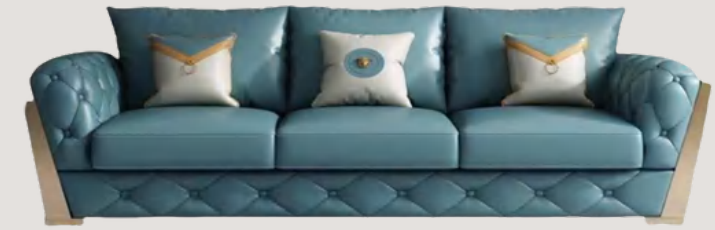

四房 Four Room Package A RM 23680

沙发*1 电视柜*1 茶几*1 餐桌*1 椅子*6
大床*4 床头柜*4 衣柜*3

RM 28780 Package B

沙发*1 电视柜*1 茶几*1 餐桌*1 椅子*6
大床*4 床头柜*4 衣柜*3