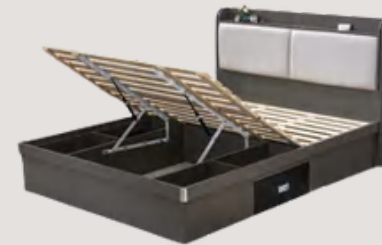

床架 Bedstead

现代简约风格的床架，深灰色调，配备带储物功能的床底抽屉。

A modern, minimalist bed frame in dark gray with built-in storage drawers under the bed.

colors